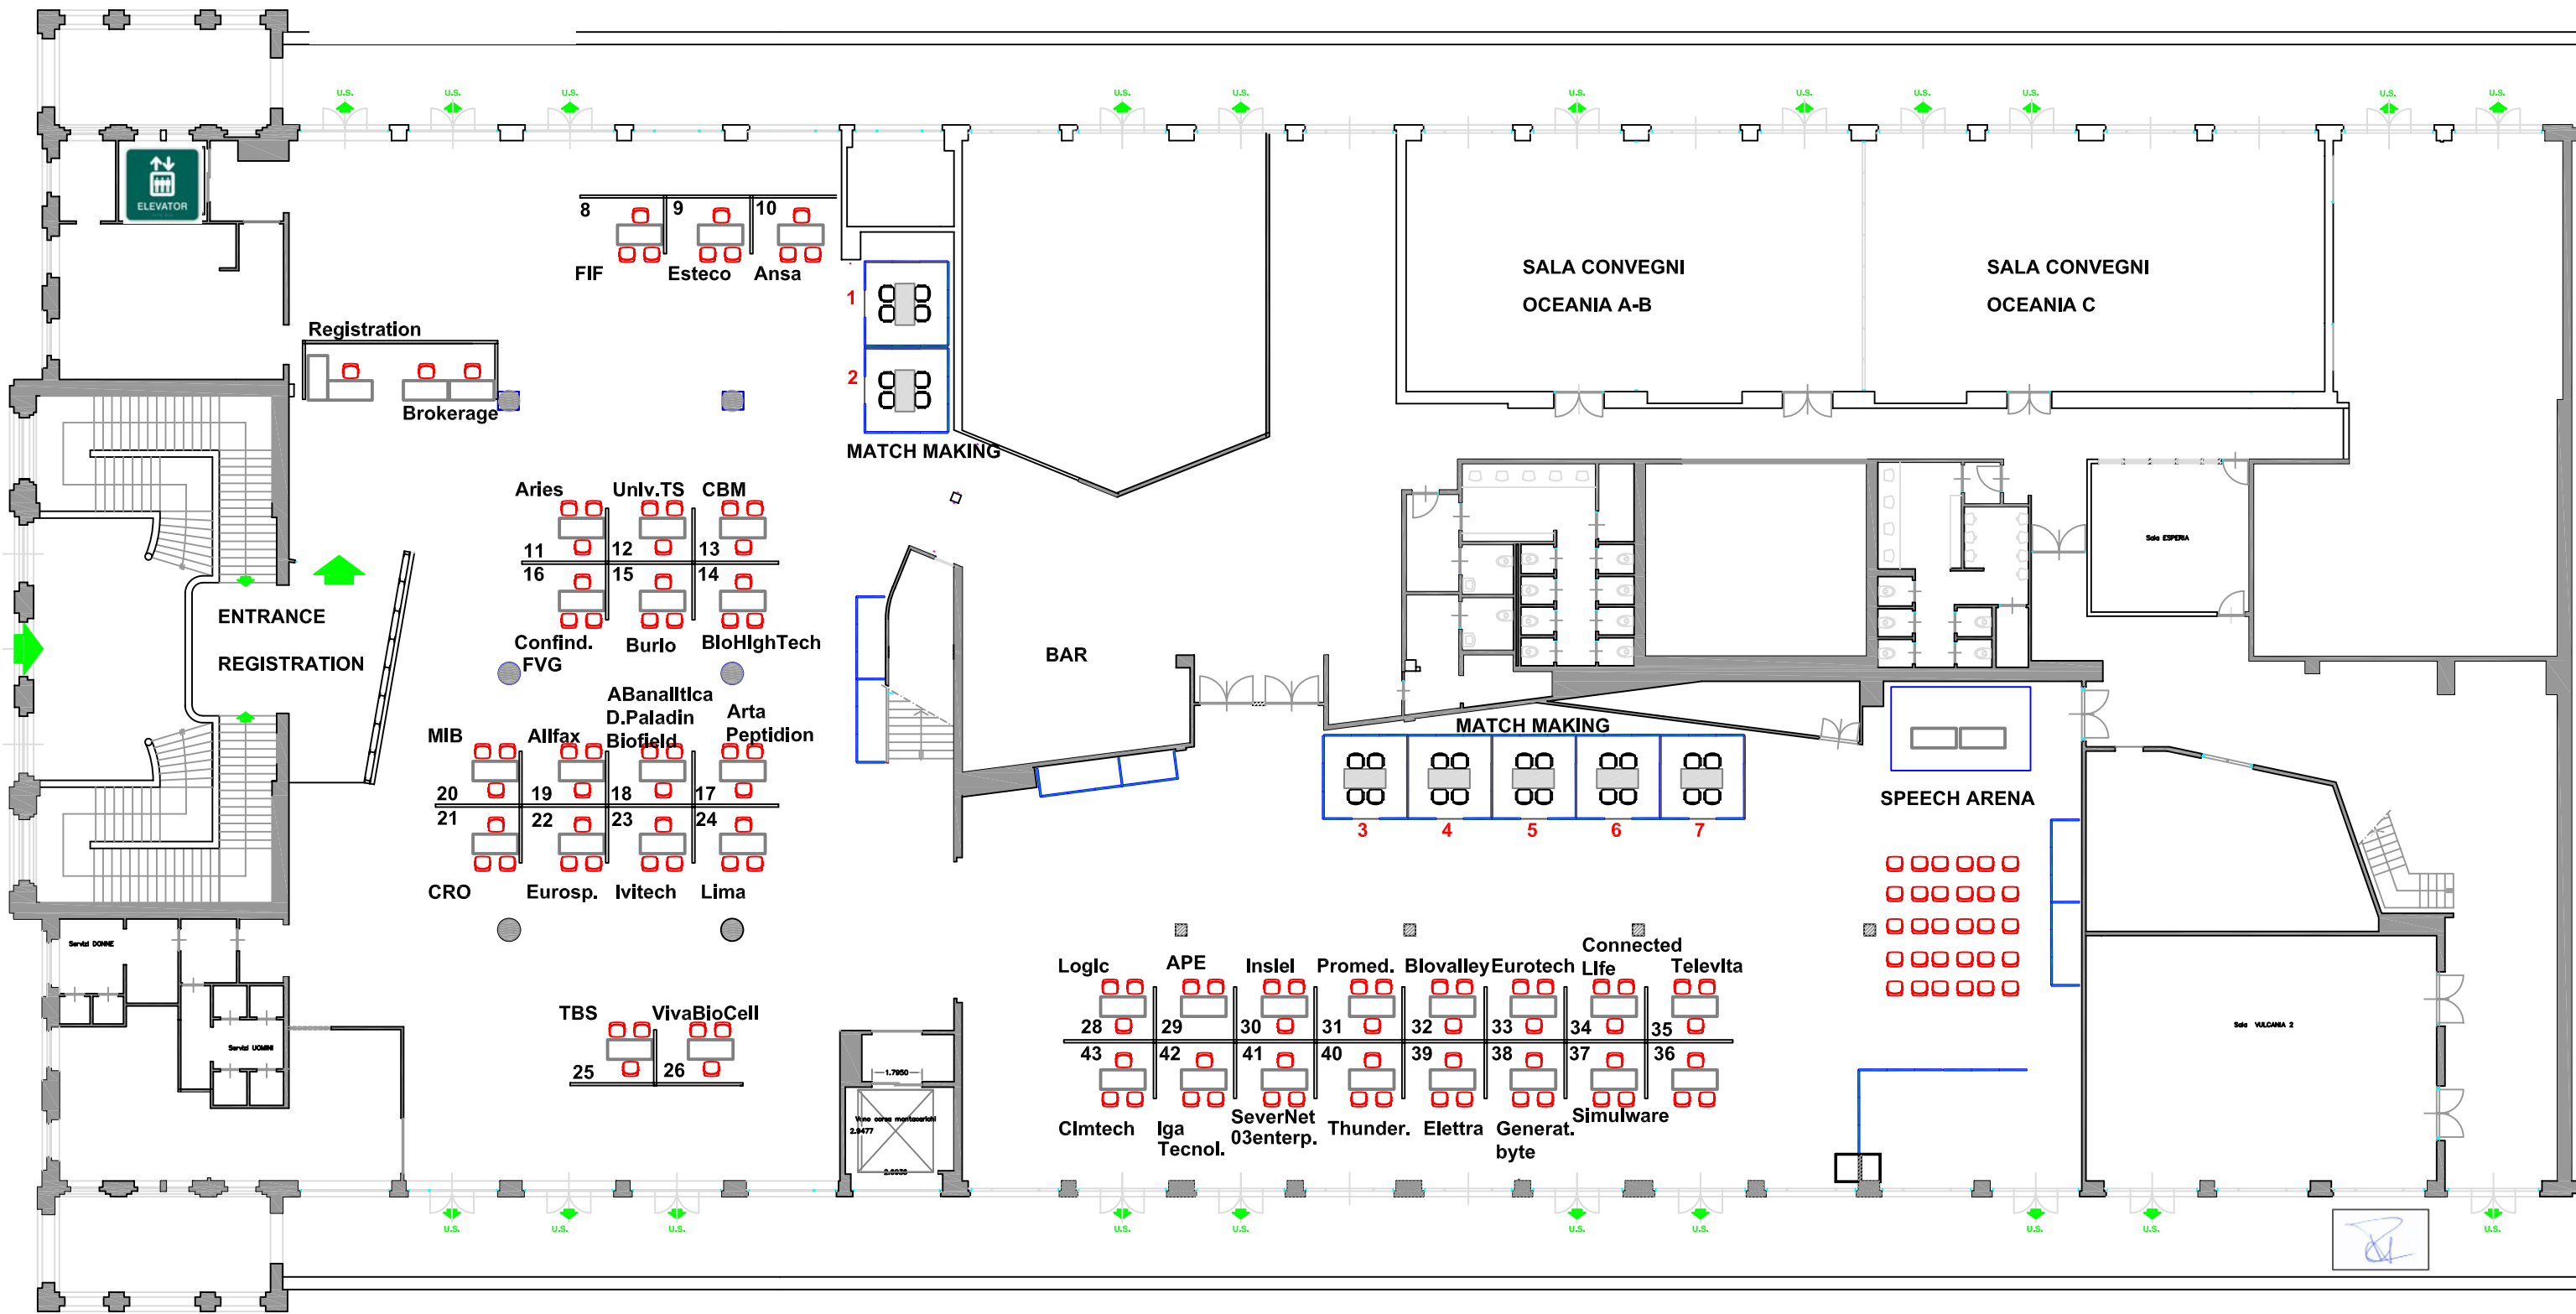

# STAZIONE MARITTIMA - primo piano

Espositori EBHT 2017

Stand	Espositori
8	FONDAZIONE ITALIANA FEGATO
9	ESTECO SPA
10	BIOFARMA
11	ARIES Azienda Speciale CCIAA Venezia Giulia
12	UNIVERSITA' DEGLI STUDI DI TRIESTE Dipartimento Ingegneria e Architettura
13	CBM Connecting Bio-Research and Industry
14	BIOHIGHTECH NET
15	UNIVERSITA' DEGLI STUDI DI UDINE
16	CONFINDUSTRIA Venezia Giulia
17	ARTA PEPTIDION
18	AB ANALITICA SRL DOTT. DINO PALADIN BIOFIELD INNOVATION
19	ALIFAX RESEARCH & DEVELOPEMENT SRL
20	MIB Trieste School of Management
21	CRO AVIANO Centro di Riferimento Oncologico
22	EUROSPITAL
23	IVTECH
24	LIMA CORPORATE
25	TBS GROUP
26	VivaBioCell
27	A.P.E. Research srl
28	LOGIC
29	FLEXTRONIC
30	INSIEL MERCATO
31	PROMEDITEC
32	BIOVALLEY INVESTMENTS
33	EUROTECH
34	CONNECTED LIFE
35	TELEVITA
36	I.R.C.C.S. materno infantile Burlo Garofolo
37	SIMULWARE
38	GENERATION BYTE
39	ELETTRA SINCROTRONE TRIESTE
40	THUNDERNIL
41	03Enterprise ServerNet
42	IGA TECHNOLOGY SERVICES
43	CIMTECH
	Registration
	Brokerage
	ANSA